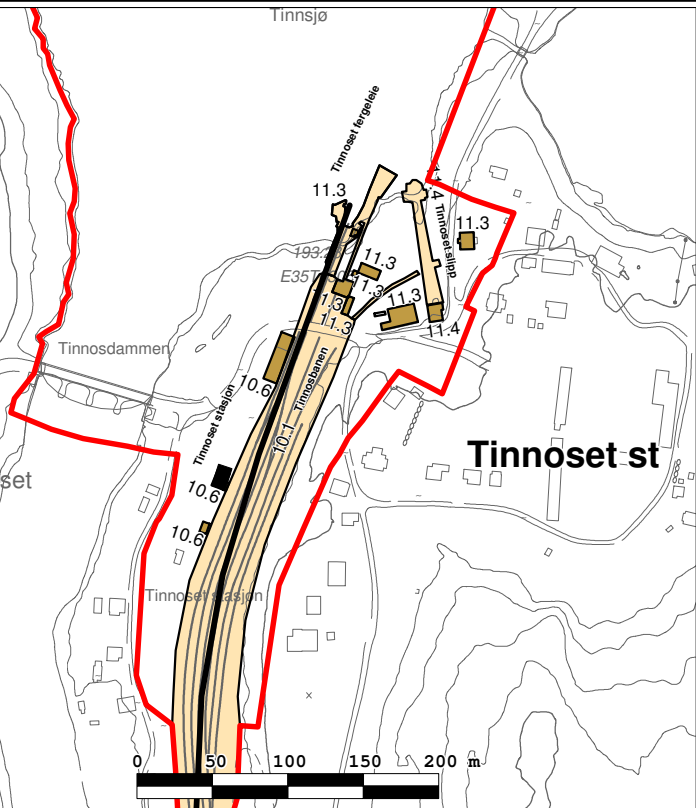

Tinnsjø

Tinnosdammer

Tinnoset

Tinnoset stasjon

Tinnoset fergetele

**Tinnoset st**

0 50 100 150 200 m

11.3

11.3

11.3

11.3

11.3

11.3

11.4

1932

E35

Tinnoset stasjon

Tinnosbanen

10.6

10.6

10.6

10.6

10.1

4

Tinnoset slipp